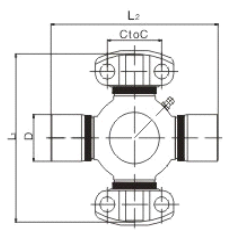

产品集景 THE PRODUCT GATHERS THE VIEW

FIG:A

FIG:B

FIG:C

FIG:D

FIG:E

FIG:F

FIG:G

FIG:H

FIG:I

FIG:J

杭州新世纪万向节有限公司
HANGZHOU NEW CENTURY UNIVERSAL JOINT CO., LTD

U-JOINT FOR JAPAN VEHICLES

TOYOTA

FIG	PART NO	D	O	L	ORIGINAL NO	KOYO	MATSUBA
A	GUT11	20		57	04371-1001	T2057	UJ212
B	GUT12	26	53.6		04371-30011	T2680C	UJ210
B	GUT13	26	42		04371-20010	T2667A	UJ211 (221)(231)
A	GUT14	28.5		77.7	04371-60010	T2978	UJ214
A	GUT15	34		107	04371-55011	T34107	UJ216
A	GUT16	40		118	04371-55020	T40119	UJ215
B	GUT17	29	49		04371-30020	T2977	UJ230
A	GUT19	20		57	04371-10010	T2057	UJ222
B	GUT20	32	61	91.6	04371-36021	T32921	UJ234
B	GUT21	29	49	76.6	04371-35020	T2977	UJ230
A	GUT22	40		118	04371-55021		
B	GUT23	29	49	76.6	04371-35050		
A	GUT24	22.08		57.3			

NISSAN

FIG	PART NO	D	O	L	ORIGINAL NO	KOYO	MATSUBA
B	GUN25	32	64		37125-01J25		
A	GUN26	23.82		61.3	37125-11975	N2461	UJ110
B	GUN27	25	40		37125-14627	N2563	UJ111
B	GUN28	20.01	35		37125-18025	N2057	
B	GUN29	28	53		39625-21025	N2880BA	UJ112
A	GUN30	30.188		92.08	37125-85461	N3092	
I	GUN31	32		107	37125-50001	N32111	UJ114
A	GUN32	35.5		119.2	37125-58026	N36119	UJ115
A	GUN33	43		128	37125-99901	ND43128	UJ119
B	GUN34	25	52		37125-76025	N2580	UJ113
A	GUN36	25		77.6	37125-4101(6510)	NP2578	UJ120
B	GUN38	26	45.6		37125-68200		UJ121
I	GUN41	43		135.5	37125-90128	ND43142	UJ120
I	GUN43	55.1		163.8	37125-90027	ND43128B	UJ125
A	GUN44	20.5		56.6	48155-99000		UJ118
A	GUN45	20.7		52.4	37125-H8500		
B	GUN46	27	46		37126-01G25		UJ124
A	GUN47	27		81.75	37125-25025		
A	GUN48	27		81.75	37125-7F025		