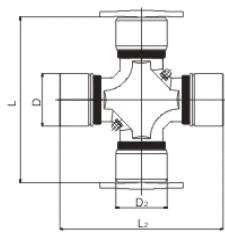

产品集景 THE PRODUCT GATHERS THE VIEW

FIG:A

FIG:B

FIG:C

FIG:D

FIG:E

FIG:F

FIG:G

FIG:H

FIG:I

FIG:J

杭州新世纪万向节有限公司
HANGZHOU NEW CENTURY UNIVERSAL JOINT CO., LTD

U-JOINT FOR JAPAN VEHICLES

TOYOTA

FIG	PART NO	D	O	L	ORIGINAL NO	KOYO	MATSUBA
A	GUT11	20		57	04371-1001	T2057	UJ212
B	GUT12	26	53.6		04371-30011	T2680C	UJ210
B	GUT13	26	42		04371-20010	T2667A	UJ211 (221)(231)
A	GUT14	28.5		77.7	04371-60010	T2978	UJ214
A	GUT15	34		107	04371-55011	T34107	UJ216
A	GUT16	40		118	04371-55020	T40119	UJ215
B	GUT17	29	49		04371-30020	T2977	UJ230
A	GUT19	20		57	04371-10010	T2057	UJ222
B	GUT20	32	61	91.6	04371-36021	T32921	UJ234
B	GUT21	29	49	76.6	04371-35020	T2977	UJ230
A	GUT22	40		118	04371-55021		
B	GUT23	29	49	76.6	04371-35050		
A	GUT24	22.08		57.3			